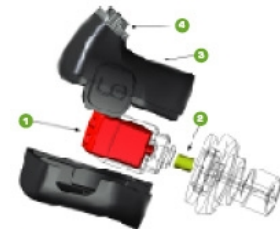

Ultimate Ears UE-SF 3 Studio

Universelles In-Ear-Monitoring in 1-Wege-Technik

Universelles In-Ear-Monitoring mit einem Full-Range Treiber. Ausgewogener Klang für einen günstigen Preis. Durch breites Frequenzspektrum und hohe Außengeräuschkämpfung geeignet für eine Vielzahl von Anwendungen.

- › 1-Wege-System mit dynamischen Druckkammertreibern
- › Guter Klang bis in den Bassbereich
- › Akustische Dämpfer als Klanganpassung
- › Hohe Außengeräuschkämpfung
- › Beste Passform durch optimale Bauform
- › Steckbare Kabel
- › Stereo-Klinken-Stecker

Technische Daten super.fi 3 Studio:

Treiberprinzip:	Einwege-System mit dynamischen Druckkammertreiber
Frequenzgang:	50 Hz – 16 kHz
Empfindlichkeit:	115 dB bei 1 mW Eingangspegel
Außengeräuschkämpfung:	ca. 26 dB
Ohranschluss:	3 Paar Silikontips (S, M, L), 1 Paar Comply-Foams
Impedanz:	2 x 13 Ohm
Anschlusskabel:	1,16 m lang (steckbar)
Anschlussstecker:	3,5 mm Stereoklinke vergoldet
Gehäusefarben:	schwarz, weiß